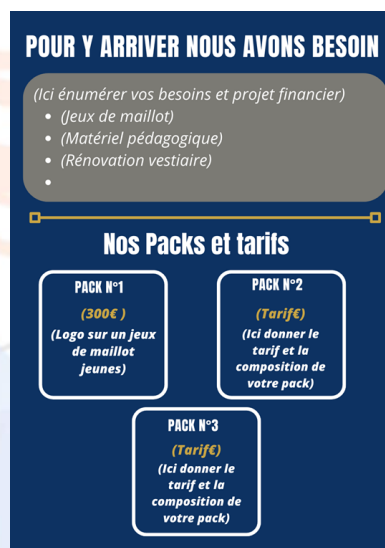

GUIDE D'UTILISATION PLAQUETTE DE PROMOTION CLUB

Afin de vous aider au mieux dans vos démarches, le Service aux Clubs vous propose sa plaquette de promotion modifiable.

L'OUTIL IDÉAL

Conçue et pensée à destination de structure comme la votre, cette plaquette regroupe déjà tous les éléments essentiels à la promotion de votre club. Pour la finaliser, il ne vous reste plus qu'à y ajouter votre identité (couleur, photo...), votre histoire (vos projets, vos objectifs...) et les différents packs que vous souhaitez proposer.

SA COMPOSITION

COMMENT EN BÉNÉFICIER

Contactez le Service aux Clubs à l'adresse serviceauxclubs@lbfc.ff.fr en précisant dans l'objet « demande plaquette de promotion modifiable » et votre numéro d'affiliation.